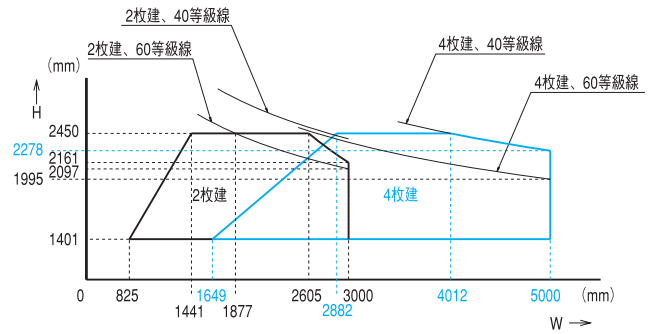

■引違い窓 窓タイプ ※耐風圧性能:60等級

■引違い窓 テラストタイプ

■開き窓

■テラスドア

■FIX窓

■段窓無目

| 高さ(総H)    | 幅(W)      |
|-----------|-----------|
| 472~2,500 | 258~2,030 |

上窓制限