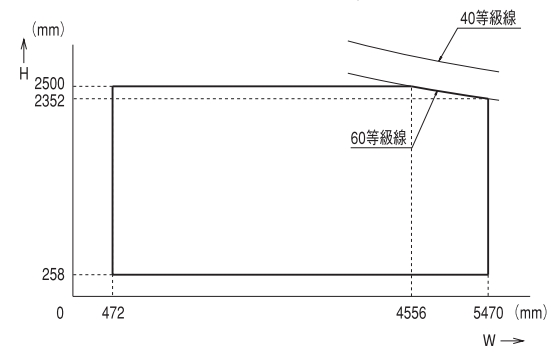

■コーナー方立

※連段窓で段窓の上下のマドの種類が異なる場合は別途ネジセットの手配が必要になります。