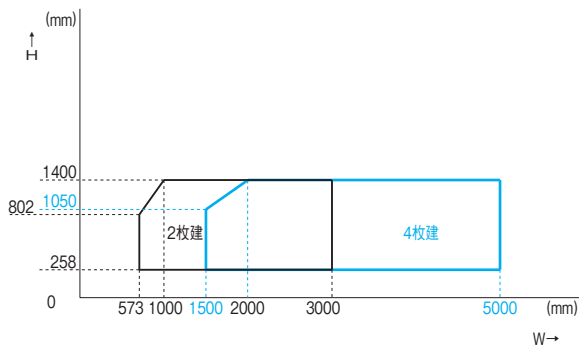

■引違い窓 窓タイプ ※耐風圧性能:60等級

■引違い窓 テラスタイプ

■開き窓

■テラスドア

■FIX窓

■段窓無目

高さ(総H)	幅(W)
472~2,500	258~2,030

上窓制限