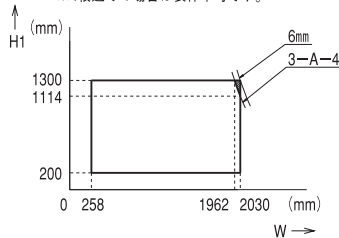

上窓制限

※4枚建ての場合は製作不可です。