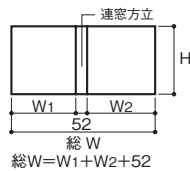

■引違い窓 窓タイプ ※耐風圧性能:60等級

■引違い窓 テラストタイプ

■開き窓

■テラスドア

■FIX窓

■段窓無目

| 高さ(総H)    | 幅(W)      |
|-----------|-----------|
| 472~2,500 | 258~2,030 |

上窓制限

※4枚建ての場合は製作不可です。

■連窓方立

■コーナー方立

※連段窓で段窓の上下のマドの種類が異なる場合は別途ネジセットの手配が必要になります。