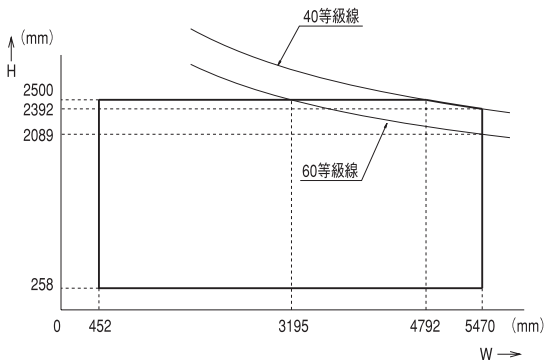

■引違い窓 窓タイプ ※耐風圧性能:60等級

■引違い窓 テラストタイプ

■開き窓

■テラスドア

■FIX窓

■段窓無目

| 高さ(総H)    | 幅(W)      |
|-----------|-----------|
| 472~2,500 | 258~2,030 |

上窓制限

※4枚建ての場合は製作不可です。

■連窓方立

■コーナー方立

※連段窓で段窓の上下のマドの種類が異なる場合は別途ネジセットの手配が必要になります。