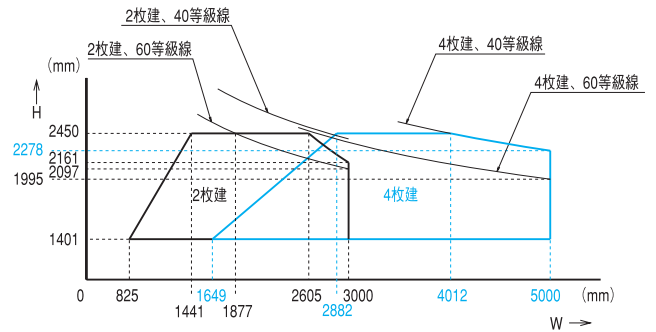

■引違い窓 窓タイプ ※耐風圧性能:60等級

■引違い窓 テラスタイプ

■開き窓

■テラスドア

■FIX窓

■段窓無目

高さ(総H)	幅(W)
472~2,500	258~2,030

上窓制限

※4枚建ての場合は製作不可です。

■連窓方立

■コーナー方立

※連段窓で段窓の上下のマドの種類が異なる場合は別途ネジセットの手配が必要になります。