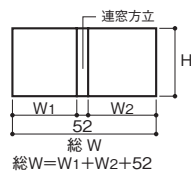

■引違い窓 窓タイプ ※耐風圧性能:60等級

■引違い窓 テラスタイプ

■開き窓

■テラスドア

■FIX窓

■段窓無目

高さ(総H)	幅(W)
472~2,500	258~2,030

上窓制限

※4枚建ての場合は製作不可です。

■連窓方立

■コーナー方立

※連段窓で段窓の上下のマドの種類が異なる場合は別途ネジセットの手配が必要になります。