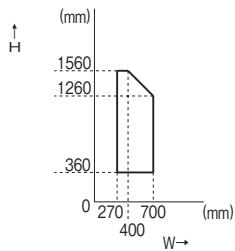

■引違い窓 窓タイプ ※耐風圧性能:60等級

■引違い窓 テラストタイプ

■開き窓

■テラスドア

■FIX窓

■段窓無目

| 高さ(総H)    | 幅(W)      |
|-----------|-----------|
| 472~2,500 | 258~2,030 |

上窓制限