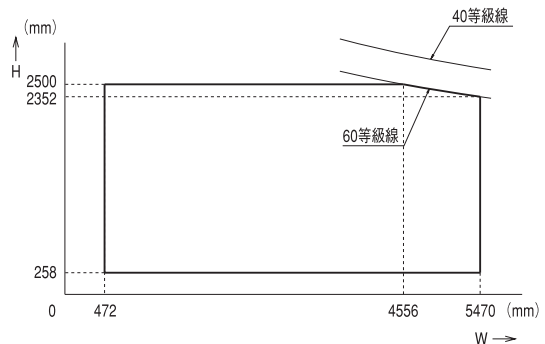

■引違い窓 窓タイプ ※耐風圧性能:60等級

■引違い窓 テラストタイプ

■開き窓

■テラスドア

■FIX窓

■段窓無目

| 高さ(総H)    | 幅(W)      |
|-----------|-----------|
| 472~2,500 | 258~2,030 |

上窓制限

※4枚建ての場合は製作不可です。

■連窓方立

■コーナー方立

※連段窓で段窓の上下のマドの種類が異なる場合は別途ネジセットの手配が必要になります。