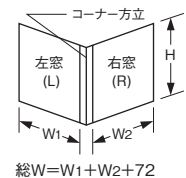

■引違い窓 窓タイプ ※耐風圧性能:60等級

■引違い窓 テラスタイプ

■開き窓

■テラスドア

■FIX窓

■段窓無目

高さ(総H)	幅(W)
472~2,500	258~2,030

上窓制限

※4枚建ての場合は製作不可です。

■連窓方立

■コーナー方立

※連段窓で段窓の上下のマドの種類が異なる場合は別途ネジセットの手配が必要になります。