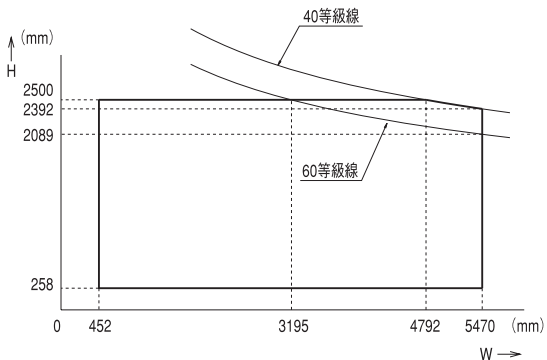

■引違い窓 窓タイプ ※耐風圧性能:60等級

■引違い窓 テラスタイプ

■開き窓

■テラスドア

■FIX窓

■段窓無目

高さ(総H)	幅(W)
472~2,500	258~2,030

上窓制限

※4枚建ての場合は製作不可です。

■連窓方立

■コーナー方立

※連段窓で段窓の上下のマドの種類が異なる場合は別途ネジセットの手配が必要になります。