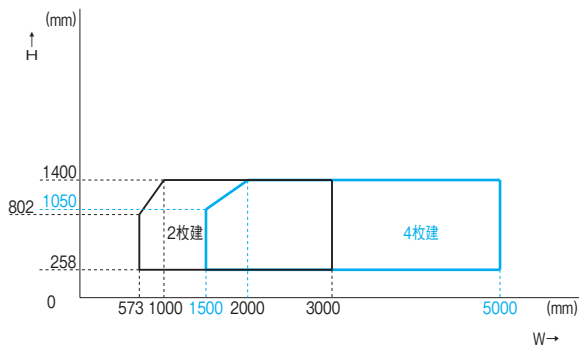

■引違い窓 窓タイプ ※耐風圧性能:60等級

■引違い窓 テラストタイプ

■開き窓

■テラスドア

■FIX窓

■段窓無目

| 高さ(総H)    | 幅(W)      |
|-----------|-----------|
| 472~2,500 | 258~2,030 |

上窓制限