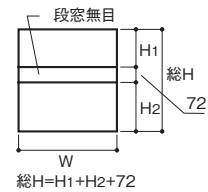

■引違い窓 窓タイプ ※耐風圧性能:60等級

■引違い窓 テラストタイプ

■開き窓

■テラスドア

■FIX窓

■段窓無目

| 高さ(総H)    | 幅(W)      |
|-----------|-----------|
| 472~2,500 | 258~2,030 |

上窓制限

※4枚建ての場合は製作不可です。

■連窓方立

■コーナー方立

※連段窓で段窓の上下のマドの種類が異なる場合は別途ネジセットの手配が必要になります。