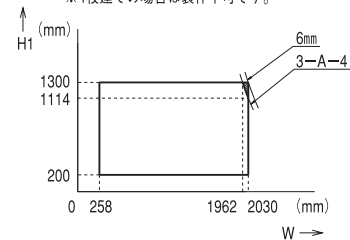

上窓制限

※4枚建ての場合は製作不可です。