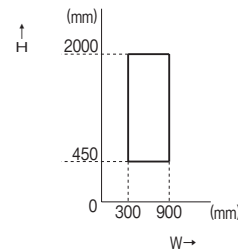

■引違い窓 窓タイプ ※耐風圧性能:60等級

■引違い窓 テラスタイプ

■開き窓

■テラスドア

■FIX窓

■段窓無目

高さ(総H)	幅(W)
472~2,500	258~2,030

上窓制限