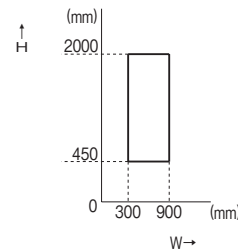

■引違い窓 窓タイプ ※耐風圧性能:60等級

■引違い窓 テラストタイプ

■開き窓

■テラスドア

■FIX窓

■段窓無目

| 高さ(総H)    | 幅(W)      |
|-----------|-----------|
| 472~2,500 | 258~2,030 |

上窓制限