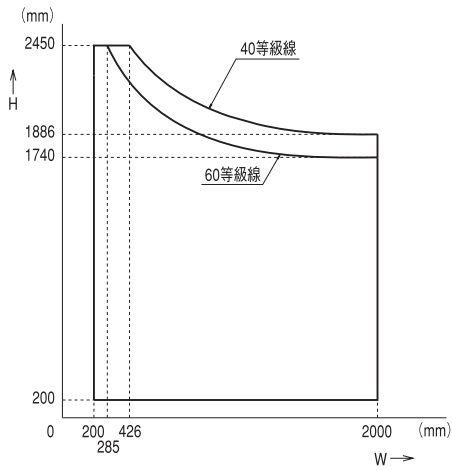

■引違い窓 窓タイプ ※耐風圧性能:60等級

■引違い窓 テラストタイプ

■開き窓

■テラスドア

■FIX窓

■段窓無目

| 高さ(総H)    | 幅(W)      |
|-----------|-----------|
| 472~2,500 | 258~2,030 |

上窓制限