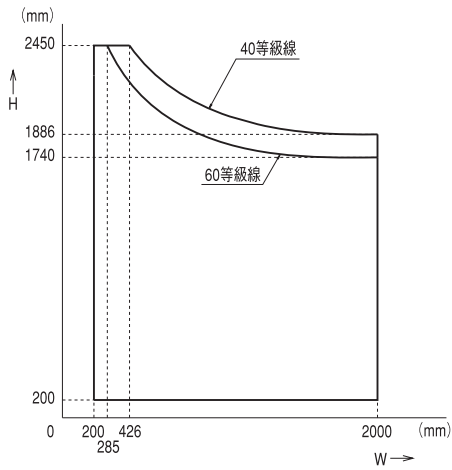

■引違い窓 窓タイプ ※耐風圧性能:60等級

■引違い窓 テラスタイプ

■開き窓

■テラスドア

■FIX窓

■段窓無目

高さ(総H)	幅(W)
472~2,500	258~2,030

上窓制限