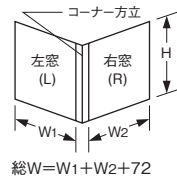

■引違い窓 窓タイプ ※耐風圧性能:60等級

■引違い窓 テラストタイプ

■開き窓

■テラスドア

■FIX窓

■段窓無目

| 高さ(総H)    | 幅(W)      |
|-----------|-----------|
| 472~2,500 | 258~2,030 |

上窓制限

※4枚建ての場合は製作不可です。

■連窓方立

■コーナー方立

※連段窓で段窓の上下のマドの種類が異なる場合は別途ネジセットの手配が必要になります。