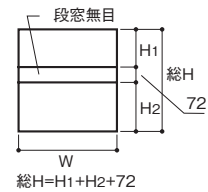

■引違い窓 窓タイプ ※耐風圧性能:60等級

■引違い窓 テラスタイプ

■開き窓

■テラスドア

■FIX窓

■段窓無目

高さ(総H)	幅(W)
472~2,500	258~2,030

上窓制限

※4枚建ての場合は製作不可です。

■連窓方立

■コーナー方立

※連段窓で段窓の上下のマドの種類が異なる場合は別途ネジセットの手配が必要になります。