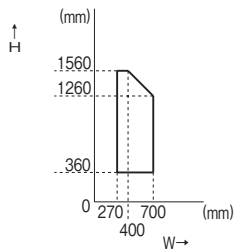

■引違い窓 窓タイプ ※耐風圧性能:60等級

■引違い窓 テラスタイプ

■開き窓

■テラスドア

■FIX窓

■段窓無目

高さ(総H)	幅(W)
472~2,500	258~2,030

上窓制限