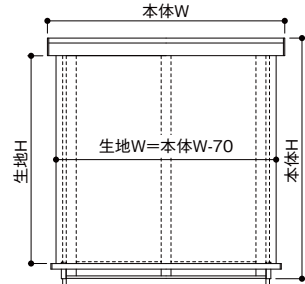

生地Hはシェードを引き出した時の最大寸法です。

手すり固定用部品

商品コード	□-01-HAAD
価格	¥2,500

ベルトとリングを2個ずつ同梱しております。

デッキ固定用部品

商品コード	□-01-HAAE
価格	¥3,500

デッキフックとリングを2個ずつ同梱しております。
皿タッピン1種ネジとセルフタッパンアンカー（コンクリート用）を4本ずつ同梱しております。

中間フック

取付サッシ	枠付				壁付		
	単体サッシ 半外付型	シャッターサッシ 半外付型・外付型	雨戸サッシ 半外付型・外付型 鏡板付戸袋枠 フタ無(2枚建用)	雨戸サッシ 半外付型・外付型 鏡板付戸袋枠 フタ付・フタ無(4枚建用)	単体サッシ 半外付型	単体サッシ 外付型	シャッターサッシ 半外付型・外付型
商品コード	□-01-HAAC	□-02-HAAC	□-01-HAAH	□-02-HAAH	□-04-HAAC	□-05-HAAC	□-06-HAAC
価格	¥2,000						

中間フックを2個同梱しております。

横並べ納まりの場合は取付けられません。雨戸サッシは鏡板付戸袋枠に枠付する場合のみご使用いただけます。

厚壁用ネジセット

	なべタッピンネジ φ5×90mm×40本
商品コード	HZA◇0005
価格	¥3,100

壁厚30mm以上に壁付する場合にご使用ください。

1セットには8本(中間フックを追加する場合は12本)必要になります。

! 8 : 要在庫確認品…在庫がない場合、受注から弊社工場出荷まで約8日となります。